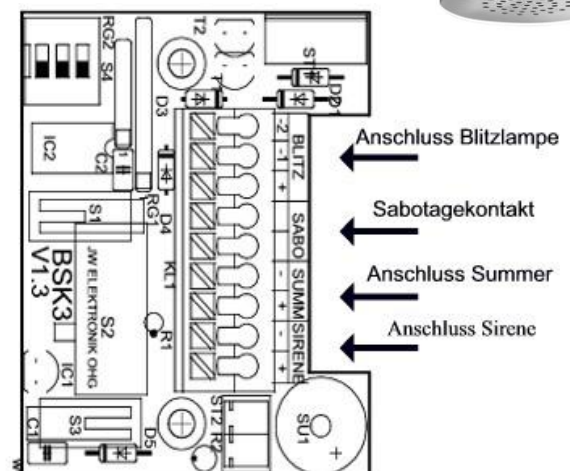

Betriebsspannung: 24 VDC
Farbe Blitzlicht: **RD = ROT**

Maße: Durchmesser 100/60mm. Höhe 150mm.

Spannung: 24 VDC

Stromaufnahme: Blitzleuchte: 40 mA
Lebensdauer der LED`s ca. 100.000 Betriebsstunden

Summer: 60 mA max.

Sirene: 200 mA max.

Schutzklasse: IP 44

Anschlussklemmen:

Sirene +: +24 VDC Sirene
Sirene -: 0 Volt Sirene
SUMM +: +24 VDC Summer
SUMM -: 0 Volt Summer
SABO: Sabotagekontakt
SABO: (normal geschlossen)
BLITZ +: +24 VDC Blitzlampe
BLITZ 1-: 0 Volt für Farbe 1
BLITZ 2-: 0 Volt für Farbe 2